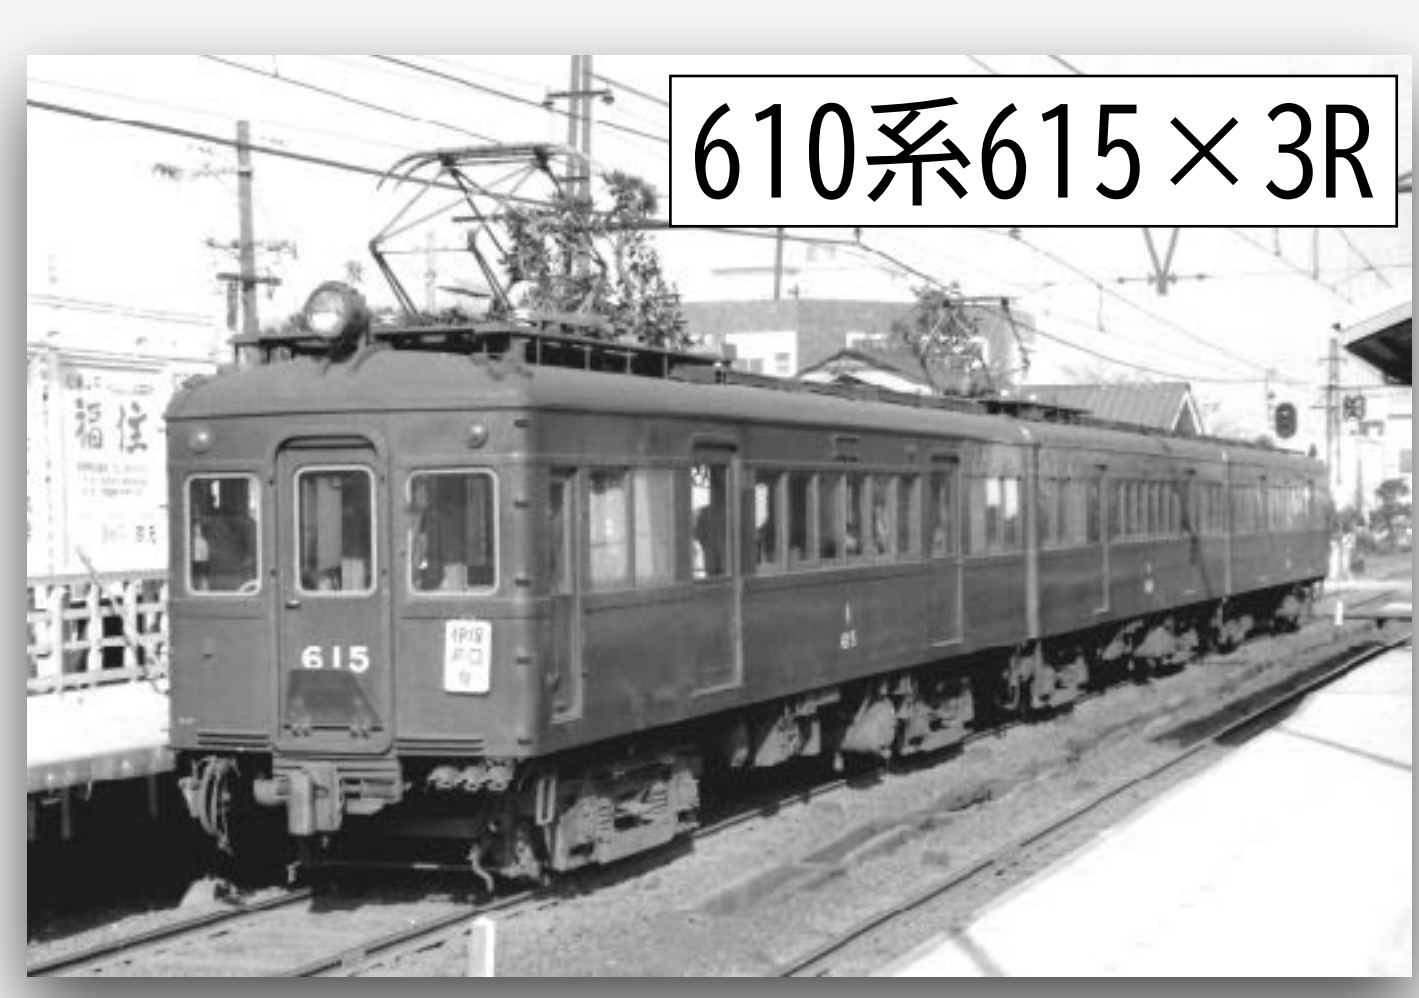

木造車の鋼体化

阪急標準車体の電車が宝塚線で運転されるようになって、まだ開業以来の木造車も殆どの車両が残っていました。

そこで、木造車51系(51形・63形・75形)のうちの34両と電動車のまま残っていた1形2両の合計36両の電気機器や台車を活用し、全金属製車体を新造した宝塚線向けの610系が1953(昭和28)年8月に登場しました。

木造車の電気機器・台車をそのまま610系で再使用したのではなく、いったん500形380形に転用し、そこから捻出されたものを再利用しています。

そのため610系は当時の最新鋭車である814系と同じ車体幅(2.7m)でしたが、小型車

の台車をリユースした関係で、車体長は小型車並みの15m級となっています。この610系ではいくつかの新しい試みが行われていて、少しでも客室の床面積を増やすため、阪急では初めて運転台のない中間電動車630形が登場したほか、その後に登場する高性能車の象徴である「カルダンドライブ」が一部の車両に試用されています。

写真は伊丹線で運用される晩年の610系です。

引取・納車・代車・洗車 無料

車検

まかせて安心 まごころサービス

大手業者による大量処理にはできない ぎめ細やかな車検整備をいたします。

お乗換はこの機会に

ご予約割引 10%OFF

オールメーカー減税・免税車 取扱い。下取り高価買取、支払方法自由なオートローン 全て取り扱います。

オオサケ モーターズ

豊中市本町4丁目2-47 水曜日定休 06-6852-5552

不動産の売買等 何でも相談下さい

熊澤不動産

06-6852-3341

豊中市上野西1丁目10番7号

株式会社 財産プランニング研究所

(不動産鑑定事務所) 06-6854-0002

あんざんは 一生の宝 そろばん

一日無料体験受付中

厳しく楽しく努力する貴さと喜びを

そろばん あんざん 指導90年 練習日:火・水・金・土の3時~8時

(一社)日本珠算連盟・豊中商工会議所会員

誠励学館西川そろばん塾

本町3-7-18 TEL:06-6849-5721

電話は午前中か夜8時半から10時に お願いします。

税理士法人 岡本会計事務所

無料相談 随時 受付中!!

豊中の相続税申告に関して多くの実績がございます。

フリーダイヤル ハロー トヨナカ

0120-86-1047

生前贈与 相続税 遺言書作成

受付時間:午前9時~午後5時 / 定休日:土日祝

豊中市北条町2-6-3 (岡本ビル) 駐車場あり

http://www.toyonaka-souzoku.com/ 阪急 服部天神駅から北東方向

遺言・相続のご相談は 岡本会計事務所へ。

ニュースに関する アンケート

皆さんの率直なご意見をお聞かせください!

カラオケ ほこほこ亭

ほろ酔い酒場

角煮 アジフライ

ビール お酒 ワイン

夜の部:17:00~21:30

豊中市本町3-7-35 090-6233-9405

この街の未来をひらく

北おおさか信用金庫

豊中支店 / 豊中市岡町1-1 きたしん豊中ビル1階 06-6853-6060

本町支店 / 豊中市本町1-9-10-101 06-6854-1321

司法書士井本誠治事務所

相続・遺産分割 遺言・成年後見 登記全般・裁判

TEL:06-6844-3088

本町1-4-4 サクセスビル3F

豊中報道.2

豊中市民が反応できない「え、そうなん?」という超ローカル豊中情報(街ネタ)を毎日発信し続けることで豊中市民どうしや豊中にあるお店・会社を仲良しにしていく豊中情報 No.1 サイトです。

韓国語教室

◎新コース「楽しい会話」開講 9月9日(土)より 隔週午前10時~11時半 (対象者)ハンゲルが読める方

◎入門・初級・中級・上級 毎週 ※見学可

※授業料:15,000円/10回(教材費別)

民団豊能支部(蛍池) 06-6841-7403

ジオ鍼灸整骨院

整骨(保険)/骨折、脱臼、捻挫、打撲、挫傷(軟部組織損傷) 鍼灸(実費)/頸椎症、肩凝り、腰痛、五十肩、膝痛、神経痛、しびれ、頭痛、不眠、耳鳴りなど

時間	月	火	水	木	金	土	日	祝
午前 9:00~13:00	●	●	●	●	●	●	●	●
午後 3:00~7:00	●	●	●	●	●	●	●	●

祝日も受付しています。【各種保険、交通事故取扱い】

TEL:06-6858-1576 豊中市本町3-1-57 ルミエール豊中1階

すずらん

地肌を大切にすずらん

ヘアカラー テクニック

ハケで地肌までベタベタ塗る方法ではなくクシを使い、地肌は染めずに髪の毛だけを染める事で、地肌・身体の健康を守ります。ヘアカラーでお悩みの方はぜひどうぞ。***** 6,300円

豊中市本町9丁目1-12

TEL:06-6858-1201

AM9:00-PM8:00 月・第3火定休日

ETRE 専門店街

豊中市玉井町1-1-1 / TEL:06-6840-2121

http://www.etre-toyonaka.com/

https://www.facebook.com/etre.toyonaka/

麺処 喜

各種宴会ご予約承ります

豊中市玉井町1-3-12 TEL:06-6841-3115

営業時間:AM11:00~PM 9:00 (ラストオーダー)

寿司処 味みき喜

営業/午後6時~午前2時 (毎週月曜日定休日)

TEL/06-6853-8755

豊中市本町3丁目14-10

直火焙煎珈琲豆と喫茶

毎月1日 日・日・日 開催

豊中市本町3-15-27

定休日 火曜

営業 8:00~20:00

Tel 06-6848-6127

月極募集中

エトレとよなか地下駐車場 (豊中駅直結)	蛍池駅西地下駐車場 (蛍池駅直結)
22,000円(税込)	17,600円(税込)
営業時間:6:30~0:00 (入庫は23時まで)	営業時間:6:00~0:00 (入庫は23時まで)
管理事務所 06-6852-1985	管理事務所 06-6846-2362

(注)機械式駐車場ですので、制限(諸元)があります。

● 問い合わせは管理事務所までお願いします。運営会社:エヌエイチグループ

cafe Vaji

カフェ ヴァジ

営業時間:9:00~17:00

定休日/日・月曜日

豊中市本町3-8-4 TEL:06-6848-0476

おさかなキッチン

季節の旬のお魚を使ったお弁当やお寿司などをご自宅までお届けします。今月のおススメは...

活ぶぐ活はもかに専門店

鮮魚こぼやし

0120-06-7661

10:00~19:00 火曜日定休

http://www.senkoba.com/

昌文堂書店

教科書・辞典・参考書

豊中市本町6-8-2

TEL 06-6852-5283

FAX 06-6848-5921

OPEN:9:30 CLOSE:18:00

定休日:日・祝日

shobundo@train.ocn.ne.jp