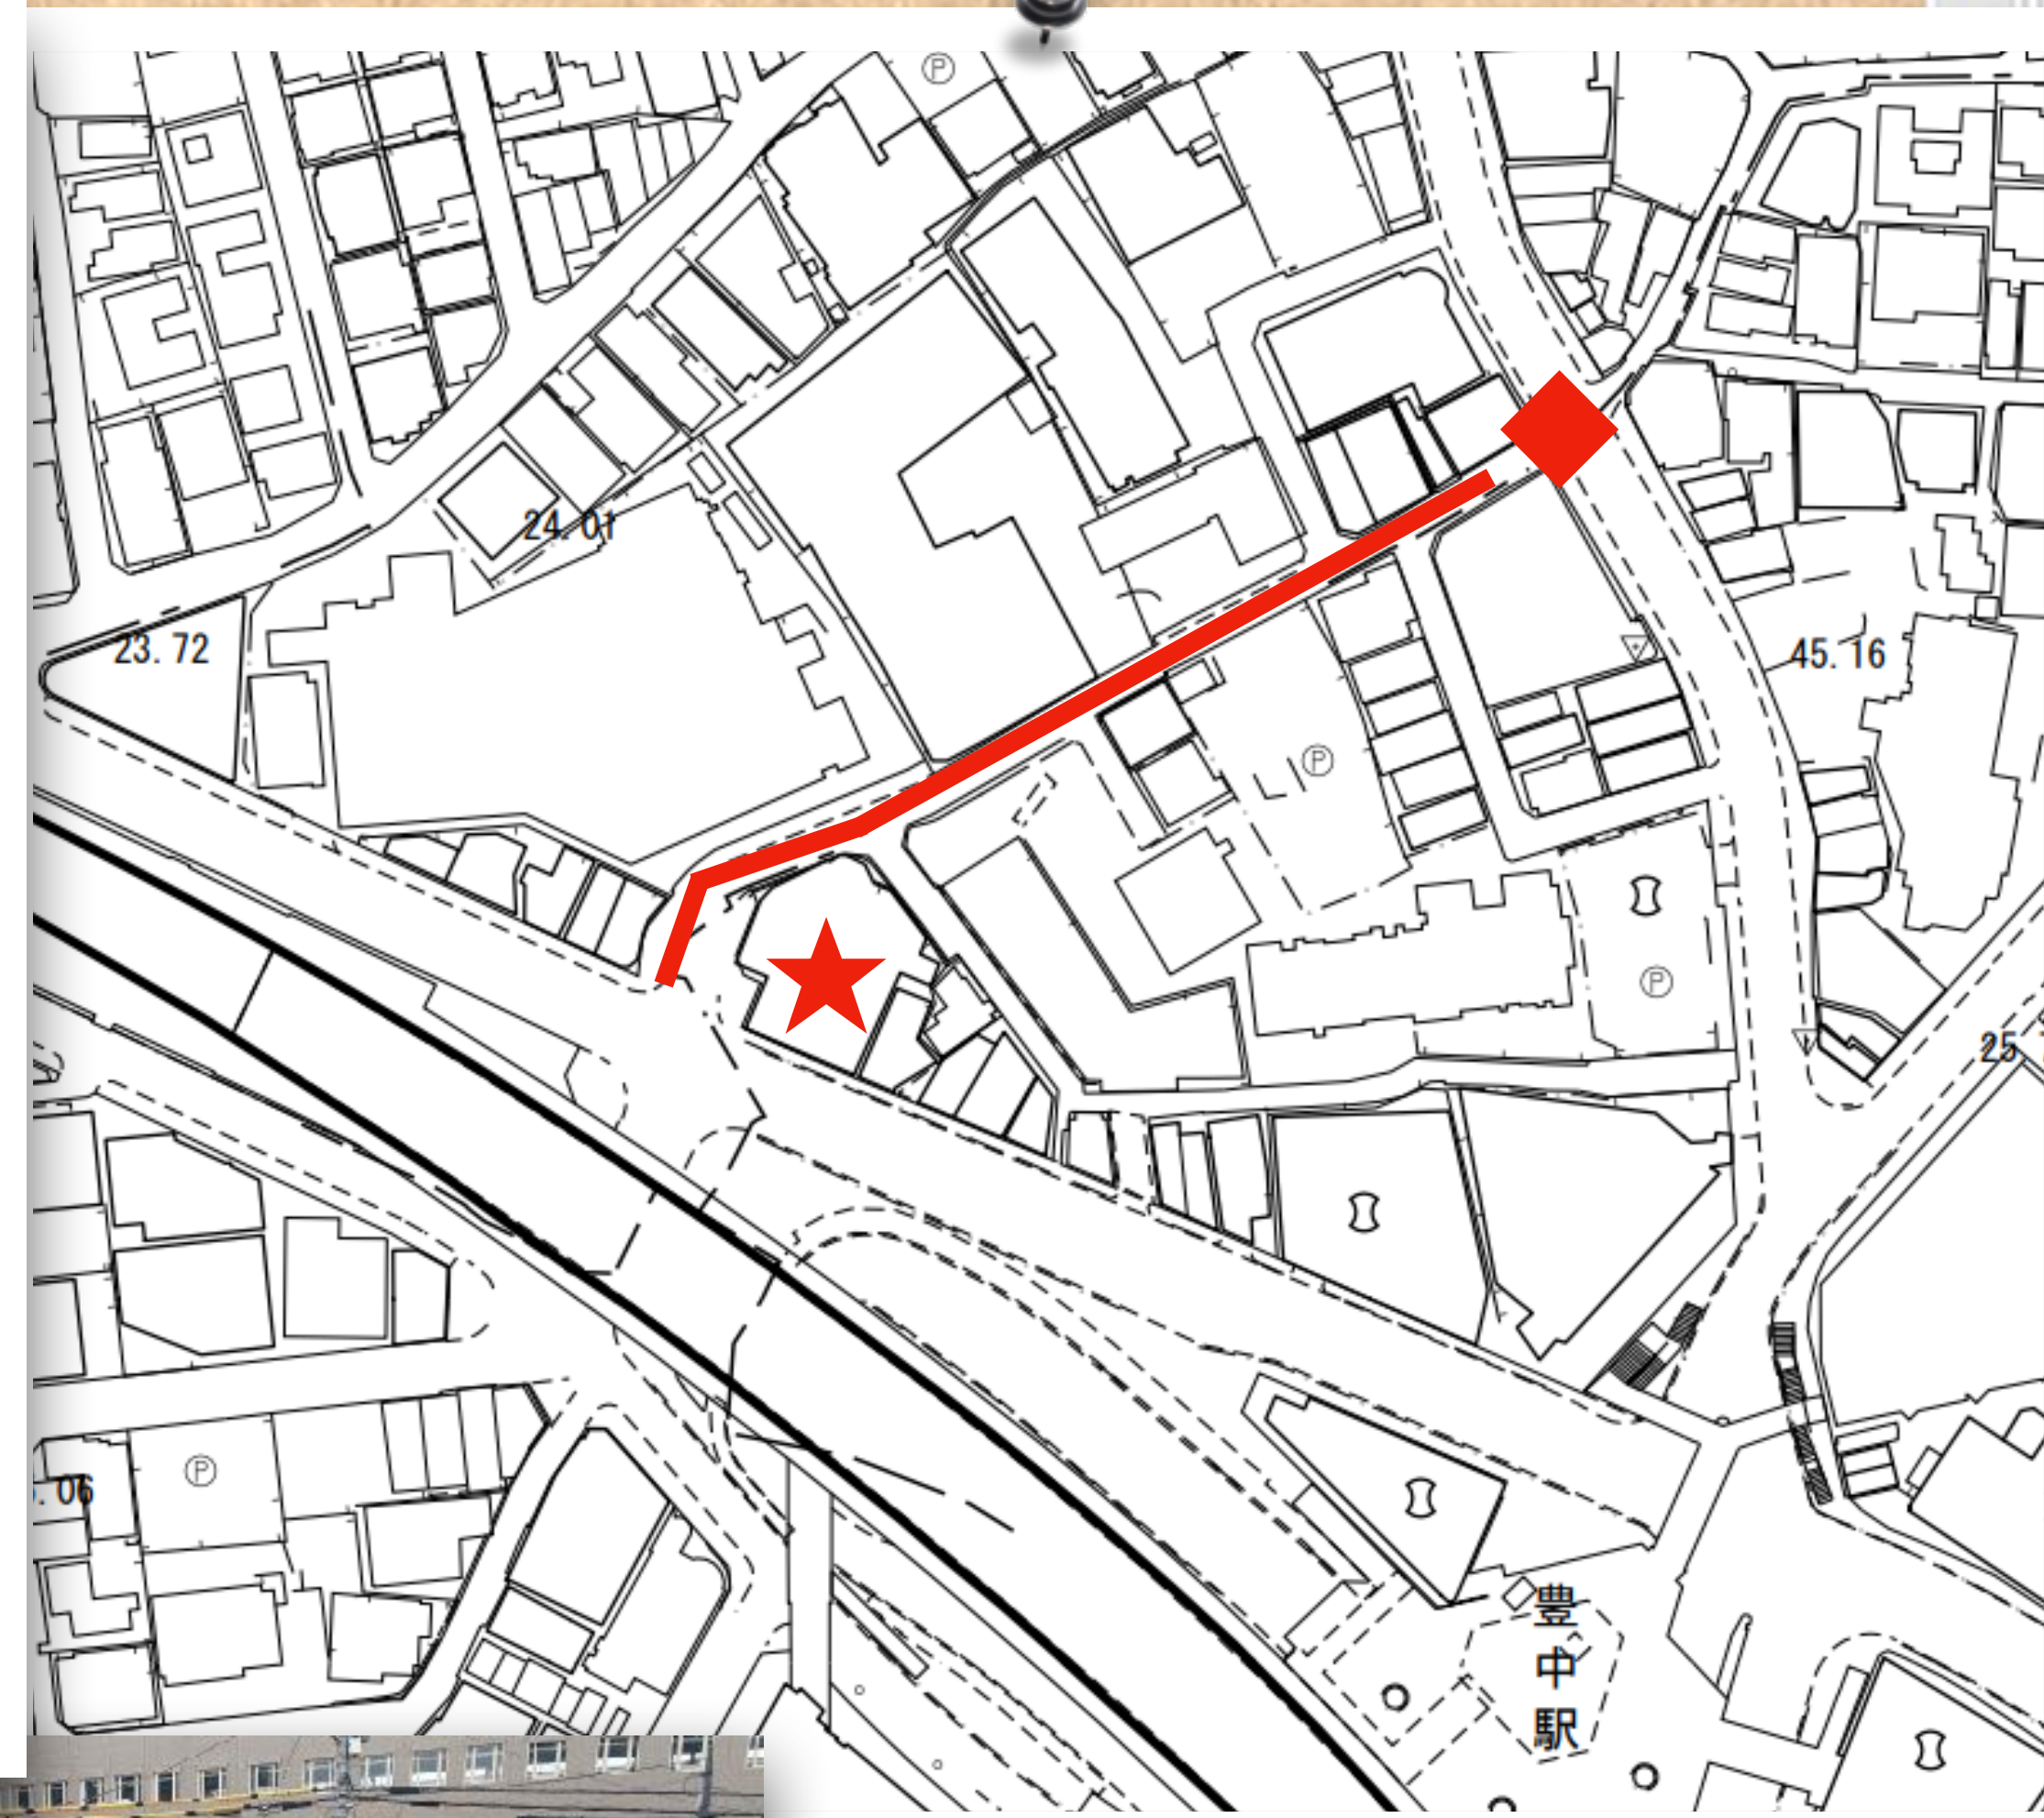

まちづくり掲示板 108

安心して歩ける居心地のいいまち

現在けやき通り（地図上の赤で示した道路）ではマンション建設の工事が進められており、工事車両等も出入りしています。幅員が狭く歩行者や自転車はもちろん、自動車が双方向に行き交う道路です。

先日、一番街商店街との交差点において接触事故も発生したと聞きます…。（◆）

今後も協議会は豊中駅周辺で大きな影響がある開発事業などの際には、行政・事業者・地域の皆様と一緒に、安心してゆっくり歩くことができる居心地の良いまち・空間づくりに取り組んでいきたいと思っています。